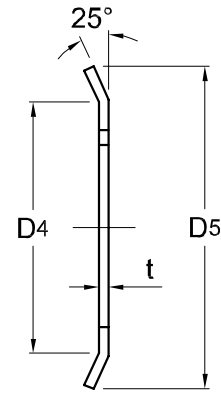

Locknutwashers
AWL
FLAT TAB

Lock Washer ¹⁾ Part No.	D ₁ mm	k mm	E mm	t mm	S mm	D ₄ mm	D ₅ mm	Number of tongues	Lock nut No.	Weight per 100 pieces (kgs)
AWL 24	120	115	14	2	12	135	155	19	ANL 24	7.700
AWL 26	130	125	14	2	12	145	165	19	ANL 26	8.700
AWL 28	140	135	16	2	12	155	175	19	ANL 28	10.900
AWL 30	150	145	16	2	14	170	190	19	ANL 30	11.300
AWL 32	160	154	18	2.5	14	180	200	19	ANL 32	16.200
AWL 34	170	164	18	2.5	16	190	210	19	ANL 34	19.000
AWL 36	180	174	20	2.5	16	200	220	19	ANL 36	18.000
AWL 38	190	184	20	2.5	16	210	230	19	ANL 38	20.500
AWL 40	200	194	20	2.5	18	222	240	19	ANL 40	21.400

NOTE :

1) The specifications of AWL can be applied for MBL.

AWL的尺寸規格適用於MBL。