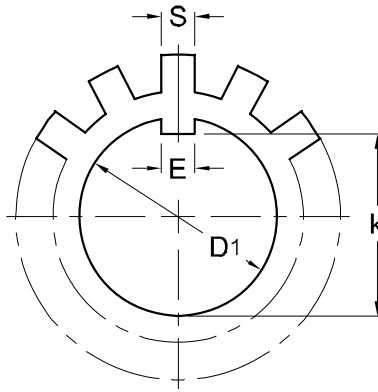

Locknutwashers
AWL
FLAT TAB

Lock Washer ¹⁾ Part No.	D ₁ mm	k mm	E mm	t mm	S mm	D ₄ mm	D ₅ mm	Number of tongues	Lock nut No.	Weight per 100 pieces (kgs)
AWL 24	120	115	14	2	12	135	155	19	ANL 24	7.700
AWL 26	130	125	14	2	12	145	165	19	ANL 26	8.700
AWL 28	140	135	16	2	12	155	175	19	ANL 28	10.900
AWL 30	150	145	16	2	14	170	190	19	ANL 30	11.300
AWL 32	160	154	18	2.5	14	180	200	19	ANL 32	16.200
AWL 34	170	164	18	2.5	16	190	210	19	ANL 34	19.000
AWL 36	180	174	20	2.5	16	200	220	19	ANL 36	18.000
AWL 38	190	184	20	2.5	16	210	230	19	ANL 38	20.500
AWL 40	200	194	20	2.5	18	222	240	19	ANL 40	21.400

NOTE :

1) The specifications of AWL can be applied for MBL.

AWL的尺寸規格適用於MBL。